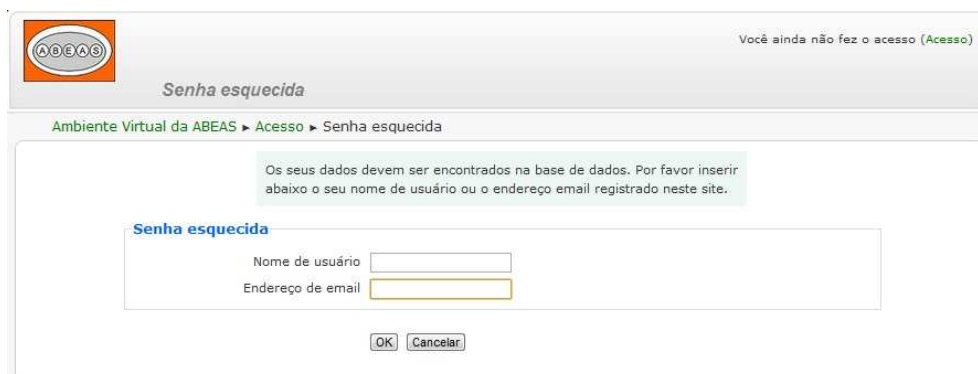

Manual de Acesso ao Moodle

Accesse o seguinte endereço:

<http://www.abeas.com.br/locaweb/2/moodle>

Entre com os dados de Usuário e Senha:

Caso tenha esquecido sua senha clique em “Perdeu a senha?”, conforme figura abaixo, para recuperá-la:

Você será redirecionado para a página onde será solicitado o nome de usuário **OU** o email que foi informado no cadastro:

Informe um dos dados solicitados e clique em OK.

Após informar o email **OU** o nome de usuário cadastrado clique em Continuar.