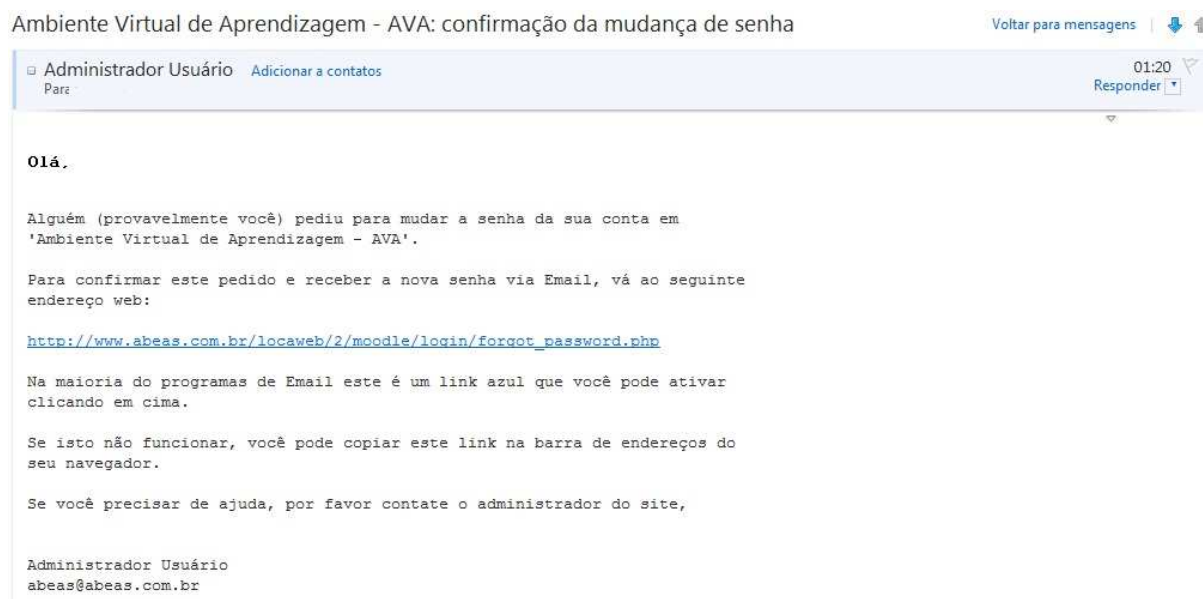

Você receberá um email com as instruções para recuperação da senha.

* É importante lembrar que caso seu email solicite confirmação de envio de mensagem, você poderá não receber o email de nosso sistema. Acontecendo isso favor entrar em contato com a equipe da ABEAS.