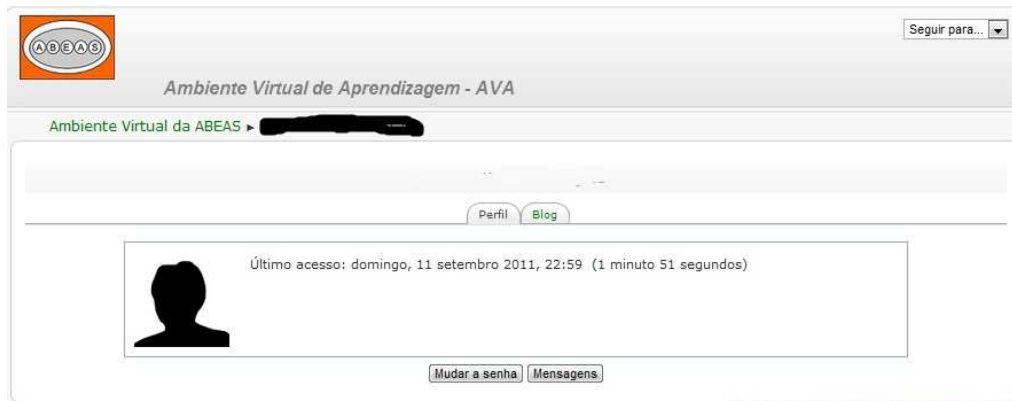

ABEAS

Você acessou como (Sair)

Mudar a senha

Ambiente Virtual da ABEAS > Participantes > Mudar a senha

Mudar a senha

Nome de usuário

Senha atual*

Nova senha*

Nova senha (novamente)*

Este form contém campos obrigatórios

Você acessou como (Sair)

Clique em continuar:

ABEAS

Você acessou como (Sair)

A senha foi mudada

Ambiente Virtual da ABEAS > Participantes > A senha foi mudada

A senha foi mudada

Você acessou como (Sair)

Manual de Acesso ao Moodle

Pronto já acessou o sistema:

Clique em Ambiente Virtual da Abeas e pronto.

Atenciosamente

Equipe Abeas