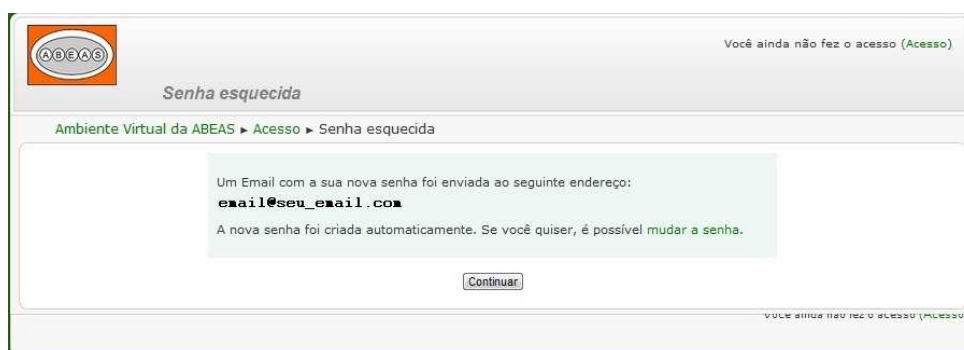

Ao clicar no link você será redirecionado para a seguinte tela abaixo: