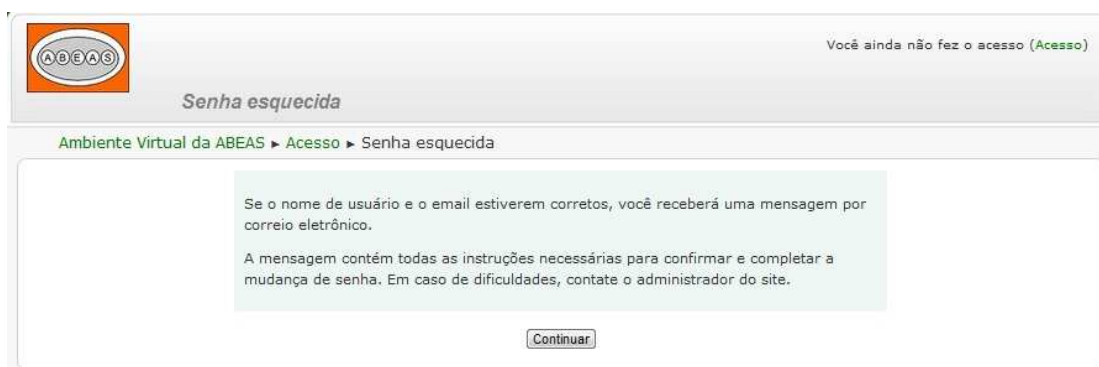

Após informar o email **OU** o nome de usuário cadastrado clique em Continuar.