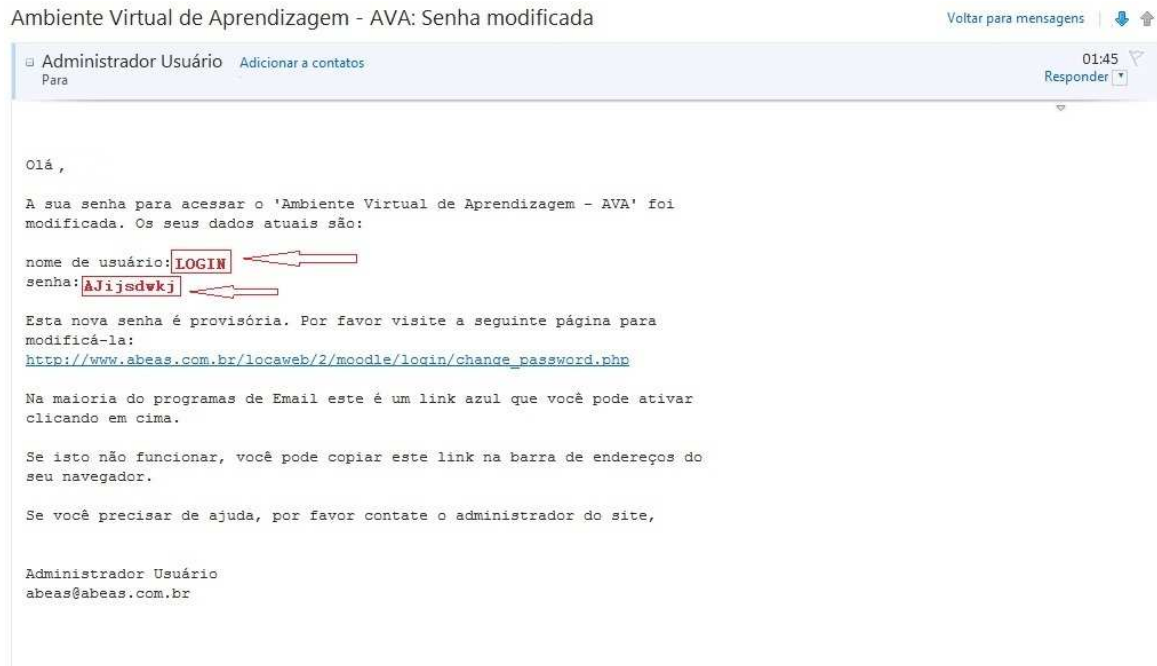

Manual de Acesso ao Moodle

Você receberá outro email com **seu usuário e uma nova senha** para acesso ao sistema:

Clique no link informado no email para acessar o sistema, e **informe o usuário e a nova senha gerada**. Clique no link para cadastrar a nova senha:

ABEAS

Você acessou como (Sair)

Mudar a senha

Ambiente Virtual da ABEAS > Participantes > Mudar a senha

Mudar a senha

Nome de usuário

Senha atual*

Nova senha*

Nova senha (novamente)*

Este form contém campos obrigatórios

Você acessou como (Sair)

Clique em continuar:

ABEAS

Você acessou como (Sair)

A senha foi mudada

Ambiente Virtual da ABEAS > Participantes > A senha foi mudada

A senha foi mudada

Você acessou como (Sair)